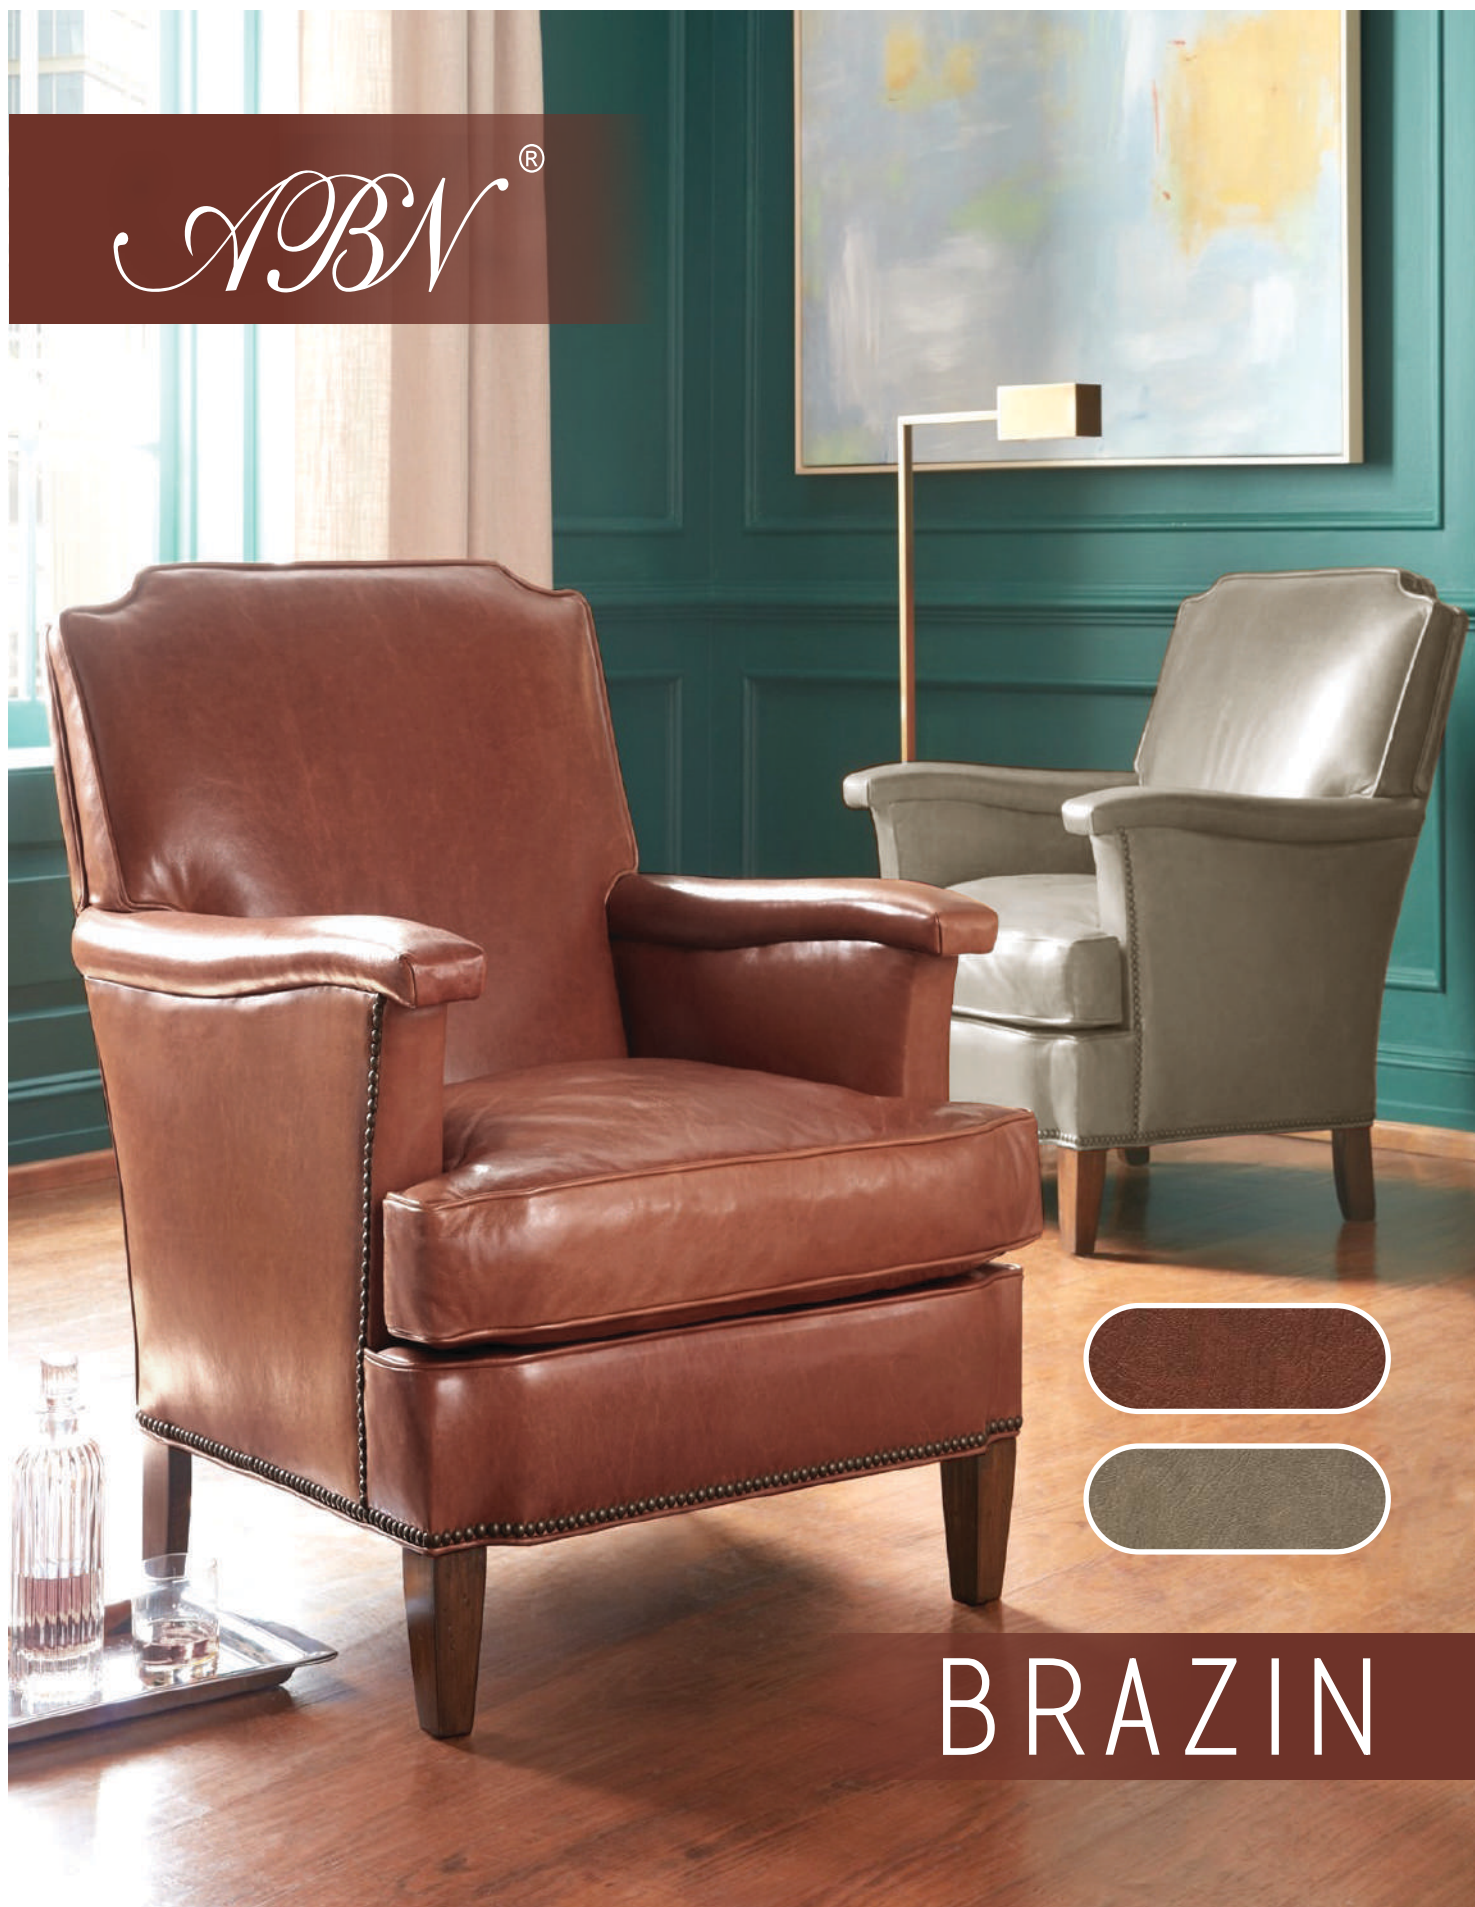

ABN®

BRAZIN