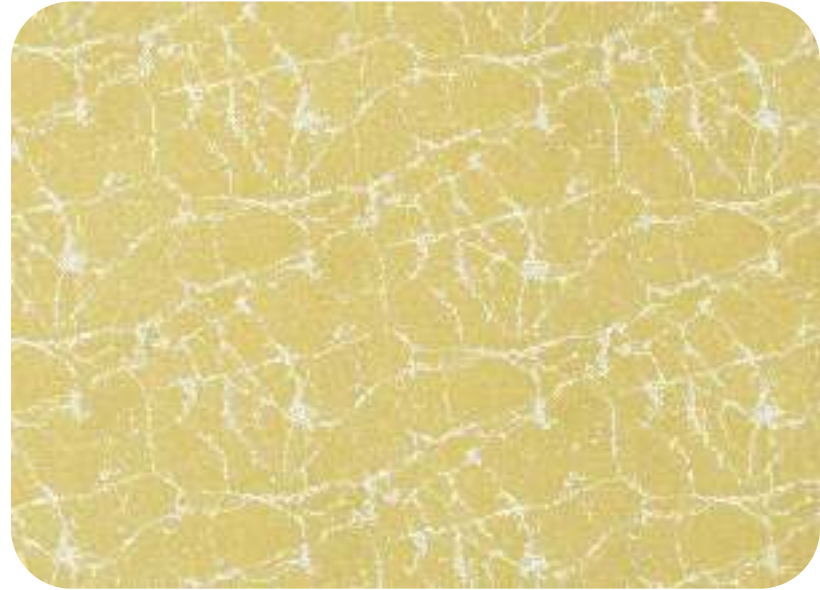

S.NO: 61 SHADE: MUSTARD DESIGN: DROPS

S.NO: 62 SHADE: WHITE DESIGN: 765

S.NO: 63 SHADE: MUSTARD DESIGN: STRING

S.NO: 64 SHADE: MUSTARD DESIGN: MIRANGE

S.NO: 65 SHADE: IVORY DESIGN: CRACKAL

S.NO: 66 SHADE: MUSTARD DESIGN: GRANITE