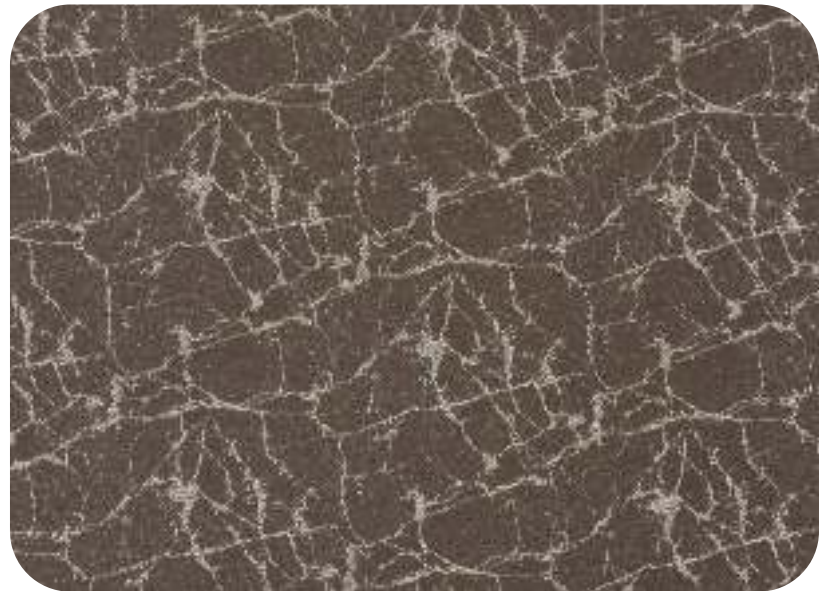

S.NO: 52   SHADE: BROWN   DESIGN: MIRANGE