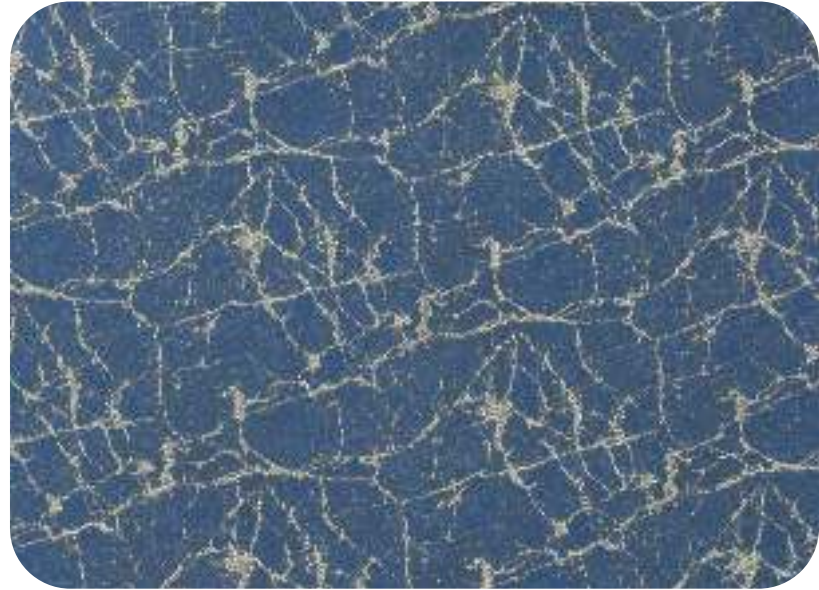

S.NO: 67 SHADE: DK.BLUE DESIGN: DROPS

S.NO: 68 SHADE: IVORY DESIGN: 765

S.NO: 69 SHADE: DK.BLUE DESIGN: STRING

S.NO: 70 SHADE: DK.BLUE DESIGN: MIRANGE

S.NO: 71 SHADE: GOLD DESIGN: CRACKAL

S.NO: 72 SHADE: DK.BLUE DESIGN: GRANITE