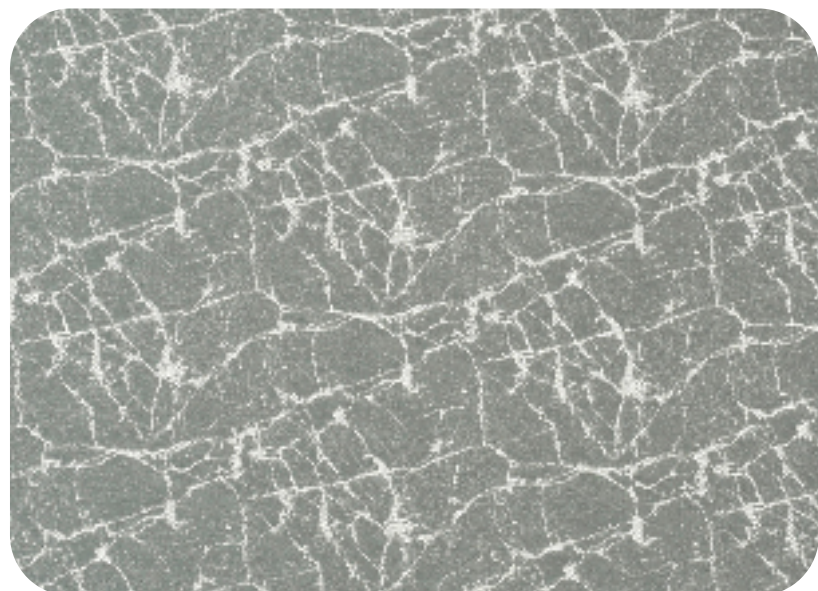

S.NO: 58   SHADE: STEEL   DESIGN: MIRANGE