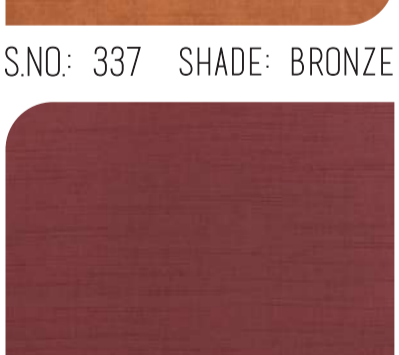

S.NO: 314 SHADE: COFFEE

S.NO: 315 SHADE: PALM

S.NO: 316 SHADE: CORN

S.NO: 317 SHADE: GOLD

S.NO: 318 SHADE: BUTTER

S.NO: 319 SHADE: YELLOW

S.NO: 320 SHADE: MOSS

S.NO: 321 SHADE: ARMY/GREEN

S.NO: 322 SHADE: MEHNDI

S.NO: 323 SHADE: VIRIDIAN

S.NO: 324 SHADE: OLIVE

S.NO: 325 SHADE: EMERALD

S.NO: 326 SHADE: PISTA

S.NO: 327 SHADE: BUFF

S.NO: 328 SHADE: TEAL

S.NO: 329 SHADE: SEA GREEN

S.NO: 330 SHADE: AQUA

S.NO: 331 SHADE: COBALT

S.NO: 332 SHADE: TURQUISE

S.NO: 333 SHADE: LAVENDER

S.NO: 334 SHADE: RUBY

S.NO: 335 SHADE: WINE

S.NO: 336 SHADE: FIRE

S.NO: 337 SHADE: BRONZE

S.NO: 338 SHADE: ROSE GOLD

S.NO: 339 SHADE: PEACH

S.NO: 340 SHADE: RUST

S.NO: 341 SHADE: MEHROON

S.NO: 342 SHADE: RED

S.NO: 343 SHADE: CLOUD

S.NO: 344 SHADE: SILVER

S.NO: 345 SHADE: GREY